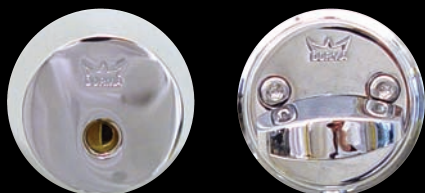

**DORMAn tuotevalikoimasta löydät myös mm.  
tyylikkää vääntönupit ja avainpesät**

**Hela- ja vääntönuppi DA 21990 umpioviin**

DOR-H-7030000000276  
Pintakäsittely: kromi kiiltävä

**Vääntönuppi DA 70996**