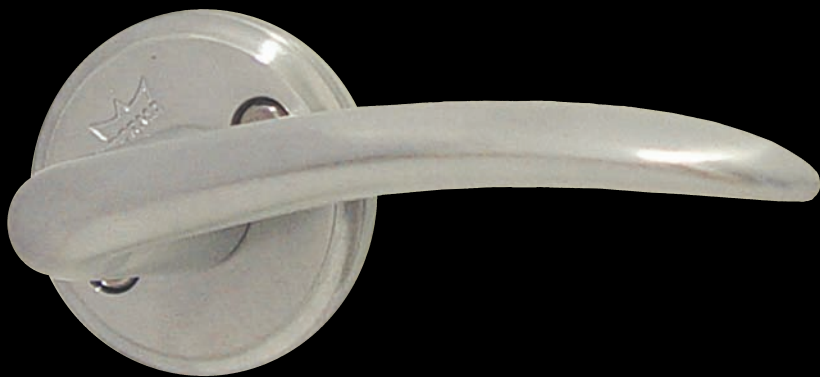

**DH 7593**

DOR-H-7030000000168  
Pintakäsittely: matta kromi  
Ovivahteet: 38-75 mm

**DH 7192**

DOR-H-7030000007430  
Pintakäsittely: kromi  
Ovivahvuudet: 38-75 mm

**DH 7192**

DOR-H-7030000007431  
Pintakäsittely: matta kromi  
Ovivahvuudet: 38-75 mm