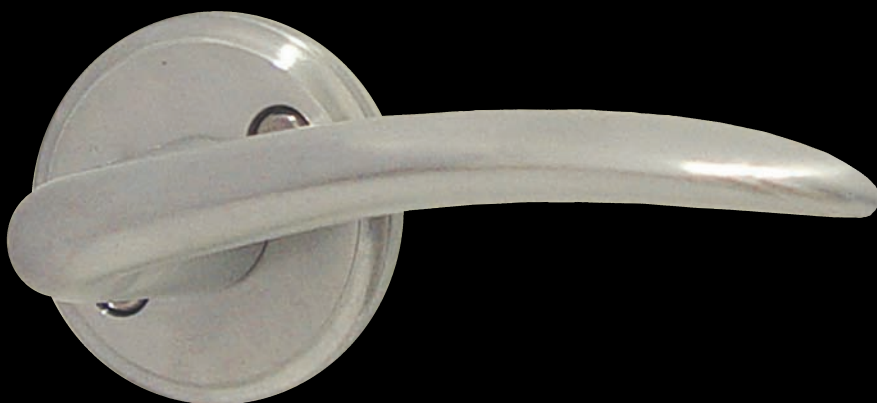

DH 7292

DOR-H-7030000007427

Pintakäsittely: matta kromi

Ovivahvuudet: 58-85 mm