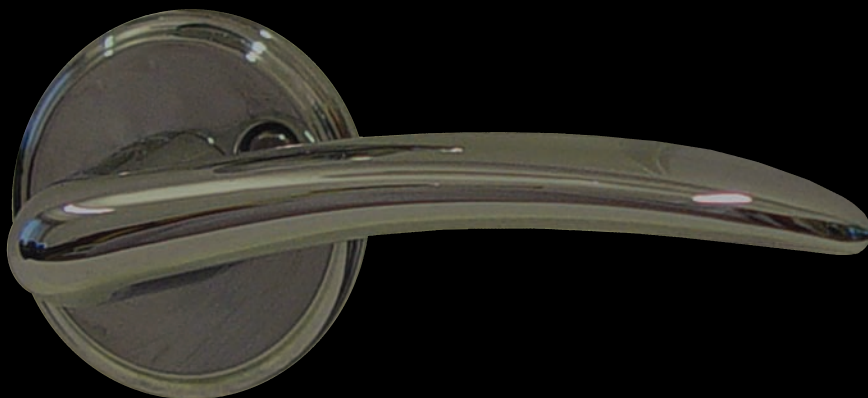

DH 7292

DOR-H-7030000007429

Pintakäsittely: graphite

Ovivahteet: 58-85 mm