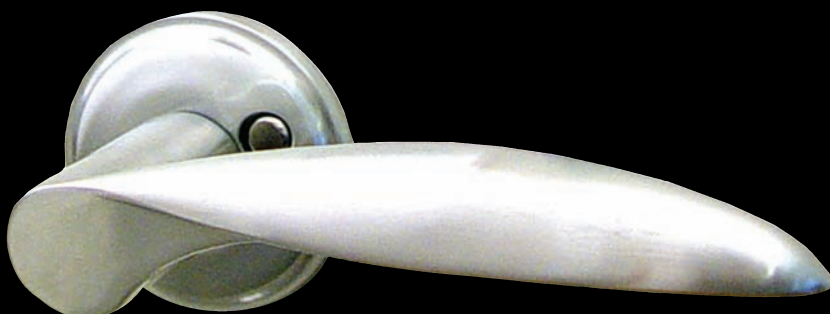

DH 722

DOR-H-7030000000152
Pintakäsittely: matta kromi
Ovivahteet 38-65 mm