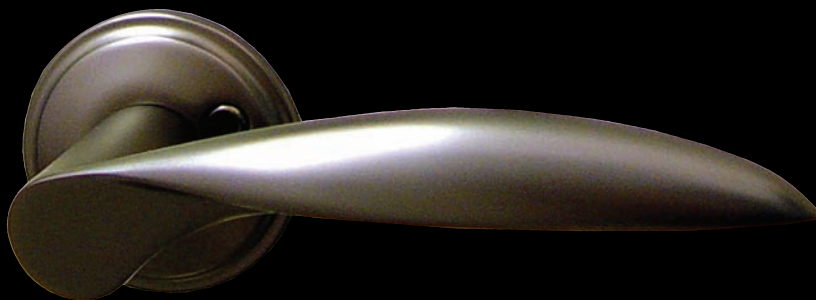

DH 722

DOR-H-7030000000154
Pintakäsittely: graphite
Ovivahteet 38-65 mm