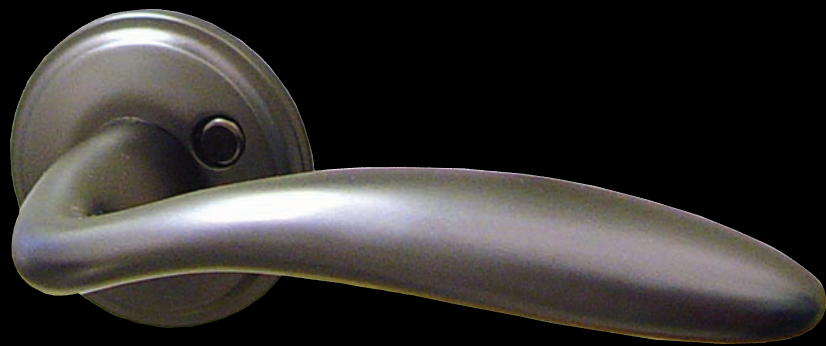

DH 7291

DOR-H-7030000007092
Pintakäsittely: graphite
Ovivahteet: 38-75 mm